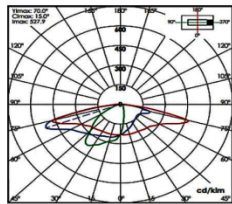

INNOVALUX

ILUMINA TU CAMINO

Luminaria Solar INNOVA S E

MODELO	POTENCIA	LM	MEDIDA
INNOVA S E-40W	40W	3600	630X260X91
INNOVA S E-60W	60W	5400	630X260X91
INNOVA S E-70W	70W	6300	630X260X91

ESPECIFICACIONES TÉCNICAS

INNOVALUX, S.A. DE C.V. ZUAZUA 214 NTE. GUADALUPE, N.L. C.P. 67100
TEL: 83 - 54 - 55 - 33 Y 81 - 34 - 33 - 27 FAX: 83 - 55 - 08 - 39
Mail: innovalux.sa@gmail.com

INNOVALUX

ILUMINA TU CAMINO

Aplicación

CURVA FOTOMETRICA