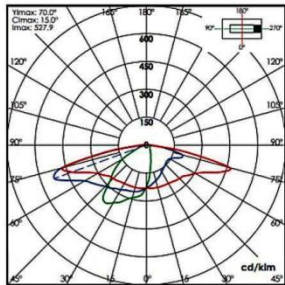

INNOVALUX

ILUMINA TU CAMINO

Aplicación

CURVA FOTOMETRICA

IDEAL: PARQUES, JARDINES, ANDADORES, UNIVERSIDADES
FRACCIONAMIENTOS, PLAZAS COMERCIALES Y PUBLICAS
ESTACIONAMIENTO, AREAS RECREATIVAS, CALLES.

INNOVALUX, S.A. DE C.V. ZUAZUA 214 NTE. GUADALUPE, N.L. C.P. 67100
TEL: 83 - 54 - 55 - 33 Y 81 - 34 - 33 - 27 FAX: 83 - 55 - 08 - 39
Mail: innovalux.sa@gmail.com