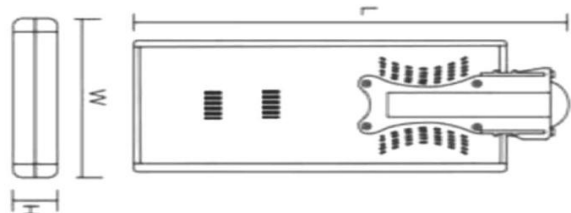

INNOVALUX

ILUMINA TU CAMINO

Luminaria Solar INNOVA S 80W

MODELO	POTENCIA	LM	MEDIDA
LED-40W	40W	4280	1136X295X44
LED-60W	60W	6420	1136X295X44
LED-80W	80W	8560	1136X295X44

ESPECIFICACIONES TÉCNICAS

TIPO DE LED	-	LED SMD PHILIPS
LUZ	-	6500K
MATERIAL	-	INYECCIÓN DE ALUMINIO
VIDA ÚTIL DE LED	-	100,000 HORAS
COLOR	-	GRIS
DIFUSOR	-	POLICARBONATO
TEMPERATURA	-	- 30°C +50°C
APLICACIÓN	-	EXTERIOR
GARANTIA	-	5 AÑOS
PROTECCIÓN	-	IP-65
BATERIA	-	36/52 AH LITHIUM / 10 A 14 HORAS
MONTAJE	-	A POSTE, INCLUYE BRAZO
TIEMPO DE CARGA	-	3 A 4 HORAS

INNOVALUX, S.A. DE C.V. ZUAZUA 214 NTE. GUADALUPE, N.L. C.P. 67100
TEL: 83 - 54 - 55 - 33 Y 81 - 34 - 33 - 27 FAX: 83 - 55 - 08 - 39
Mail: innovalux.sa@gmail.com

INNOVALUX

ILUMINA TU CAMINO

Aplicación

CURVA FOTOMETRICA