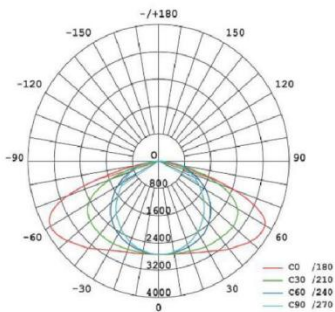

ALCON LED E 200W

NOM

WATTS	LM	MEDIDAS
10W	970	120X100X20
20W	1940	135x110x23
30W	2910	700X214X85
50W	4850	700X214X85
100W	9700	700X214X85
150W	14550	700X214X85
200W	19400	700X214X85

ESPECIFICACIONES		
TIPO DE LED	-	LED SMD
COLOR DE LUZ	-	6500K
MATERIAL	-	INYECCION ALUMINIO
VIDA UTIL DE LED	-	30,000 HORAS
COLOR DE LUMINARIO	-	NEGRO
DIFUSOR	-	CRISTAL TEMPLADO
TEMPERATURA	-	- 30°C +50°C
USO	-	EXTERIOR
GARANTIA	-	2 AÑOS
PROTECCION	-	IP 65
VOLTAJE	-	85V - 265V

Aplicación

Curva Fotométrica

Andadores
Parques
Cancha Deportiva

Espacios abiertos
Fachadas