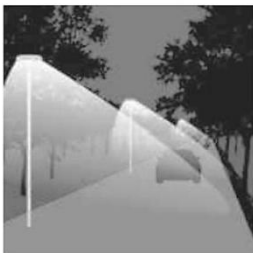

ALCON LED E 200W

NOM

WATTS	LM	MEDIDAS
10W	970	120X100X20
20W	1940	135x110x23
30W	2910	700X214X85
50W	4850	700X214X85
100W	9700	700X214X85
150W	14550	700X214X85
200W	19400	700X214X85

ESPECIFICACIONES		
TIPO DE LED	-	LED SMD
COLOR DE LUZ	-	6500K
MATERIAL	-	INYECCION ALUMINIO
VIDA UTIL DE LED	-	30,000 HORAS
COLOR DE LUMINARIO	-	NEGRO
DIFUSOR	-	CRISTAL TEMPLADO
TEMPERATURA	-	- 30°C +50°C
USO	-	EXTERIOR
GARANTIA	-	2 AÑOS
PROTECCION	-	IP 65
VOLTAJE	-	85V - 265V

Aplicación

Curva Fotométrica

Andadores
Parques
Cancha Deportiva

Espacios abiertos
Fachadas