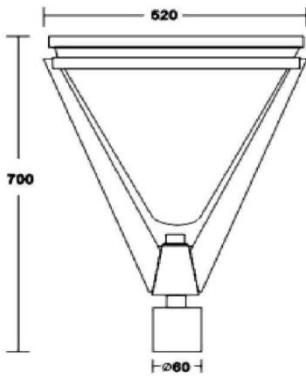

VANGUARDIA PUNTA DE POSTE

VANGUARDIA 40 - 60 - 70W LED

VERSIONES

MODELO	WATTS	MEDIDAS LxWxH
VANGUARDIA	40W	600x495 mm
	60W	600x495 mm
	70W	600x495 mm

CARACTERÍSTICAS TÉCNICAS

TIPO DE LED	-	LED SMD CREE O SUPER LED
GRADO DE PROTECCIÓN	-	IP 65
MATERIAL DEL REFLECTOR	-	ALUMINIO 100%
VIDA ÚTIL DE LED	-	50,000 HORAS
GRADO DE APERTURA	-	120°
EFICIENCIA LUMÍNICA	-	97LM/W
TEMPERATURA	-	-30°C +50°C
USO	-	EXTERIOR
LUZ	-	6,500 K
VOLTAJE	-	85-265V
OPCIÓN		HID-AHORRADOR